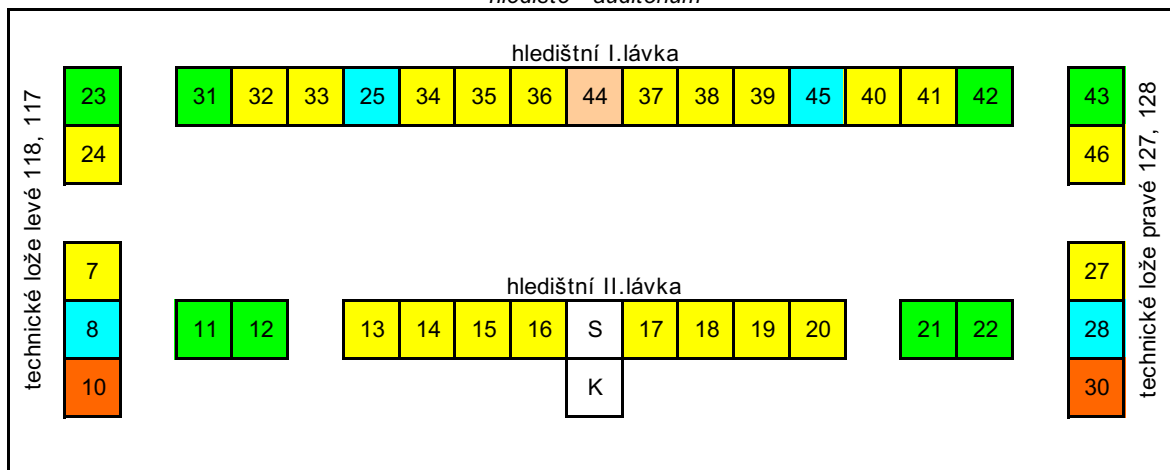

hlediště - auditorium

Světelná režie - overhead lights

	1kW FHR/Theatro PC/Fresnel		1kW PAR64 CP62
	2kW FHR A04A s klapkami		ETC PAR
	SpotlightTheatro 1kW		Strobo 1500W
	Spotlight Theatro 2kW		zrcadlová koule Mirror Globe
	Profile light 500W		PULT - Grand MA3 Wing for PC
	Robe Robin LEDBeam 150 FW		
	Regulovaná zásuvka 230V/2kW		